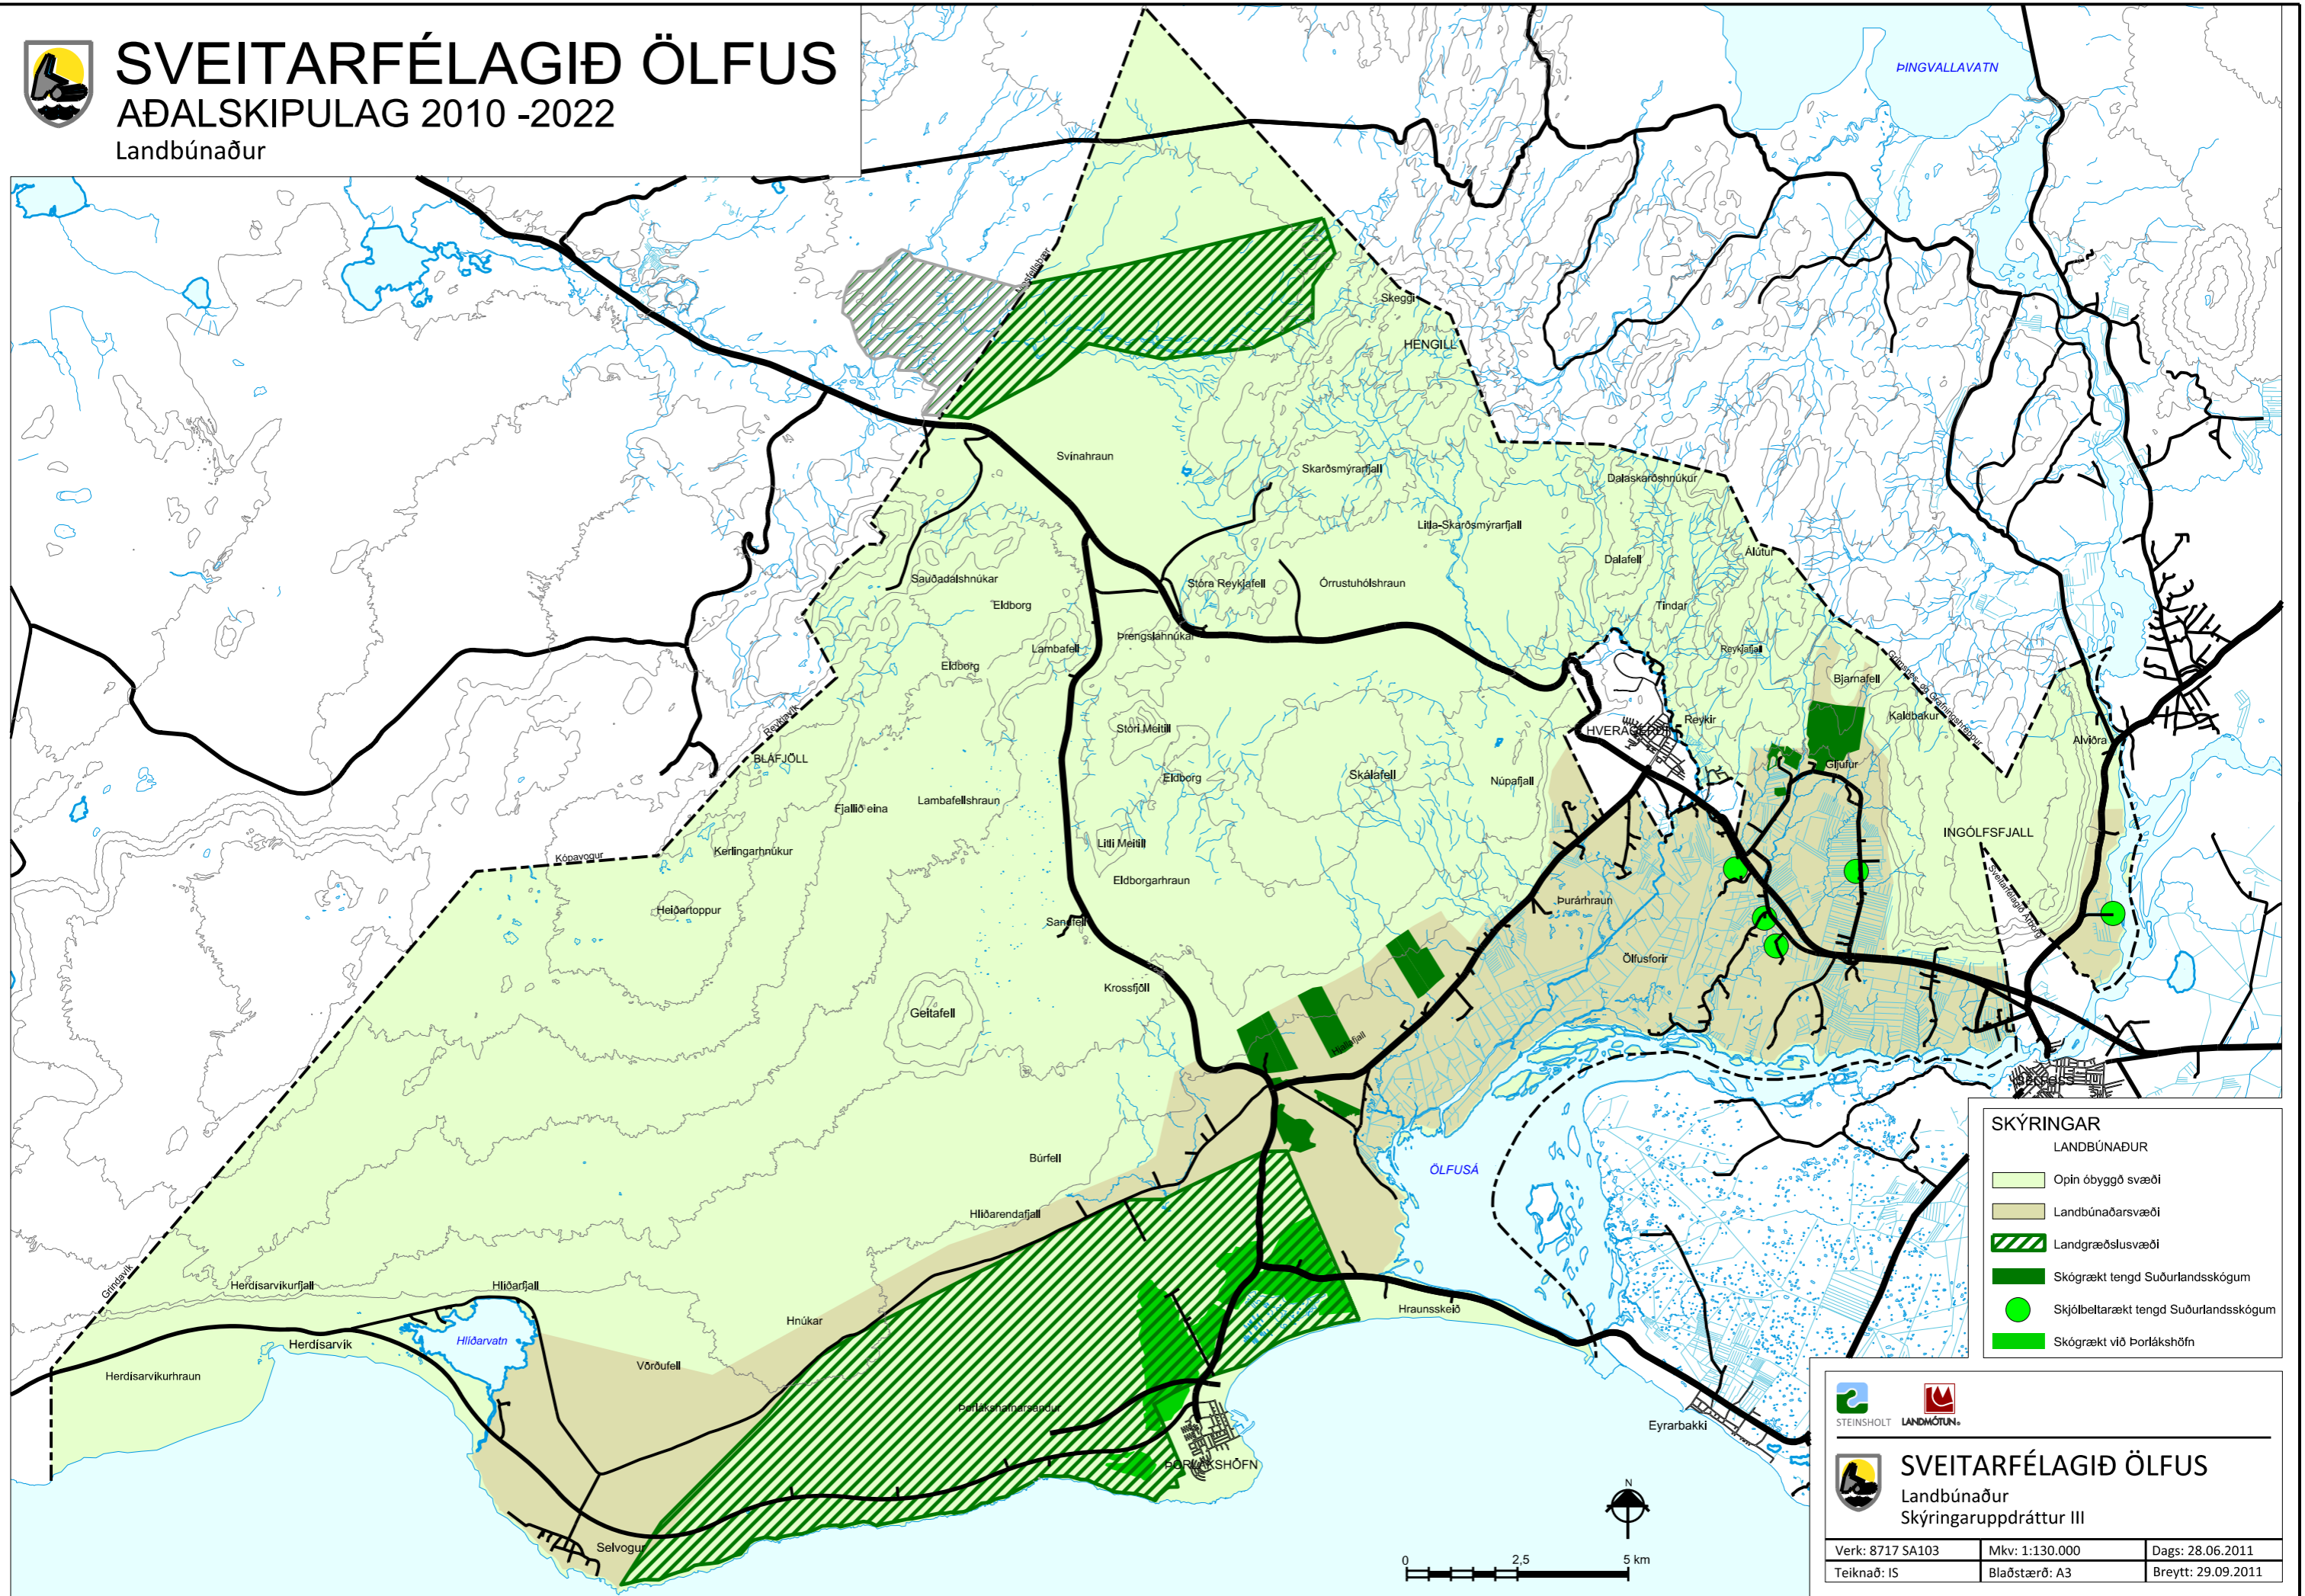

## ADALSKIPULAG 2010 -2022

Landbúnaður

**SKÝRINGAR**

LANDBÚNAÐUR

- Opin óbyggð svæði
- Landbúnaðarsvæði
- Landgræðslusvæði
- Skógrækt tengd Suðurlandsskögum
- Skjólbeltarækt tengd Suðurlandsskögum
- Skógrækt við Þorlákshöfn

**SVEITARFÉLAGIÐ ÖLFUS**  
Landbúnaður  
Skýringaruppráttur III

Verk: 8717 SA103	Mkv: 1:130.000	Dags: 28.06.2011
Teiknað: IS	Bláðstærð: A3	Breytt: 29.09.2011