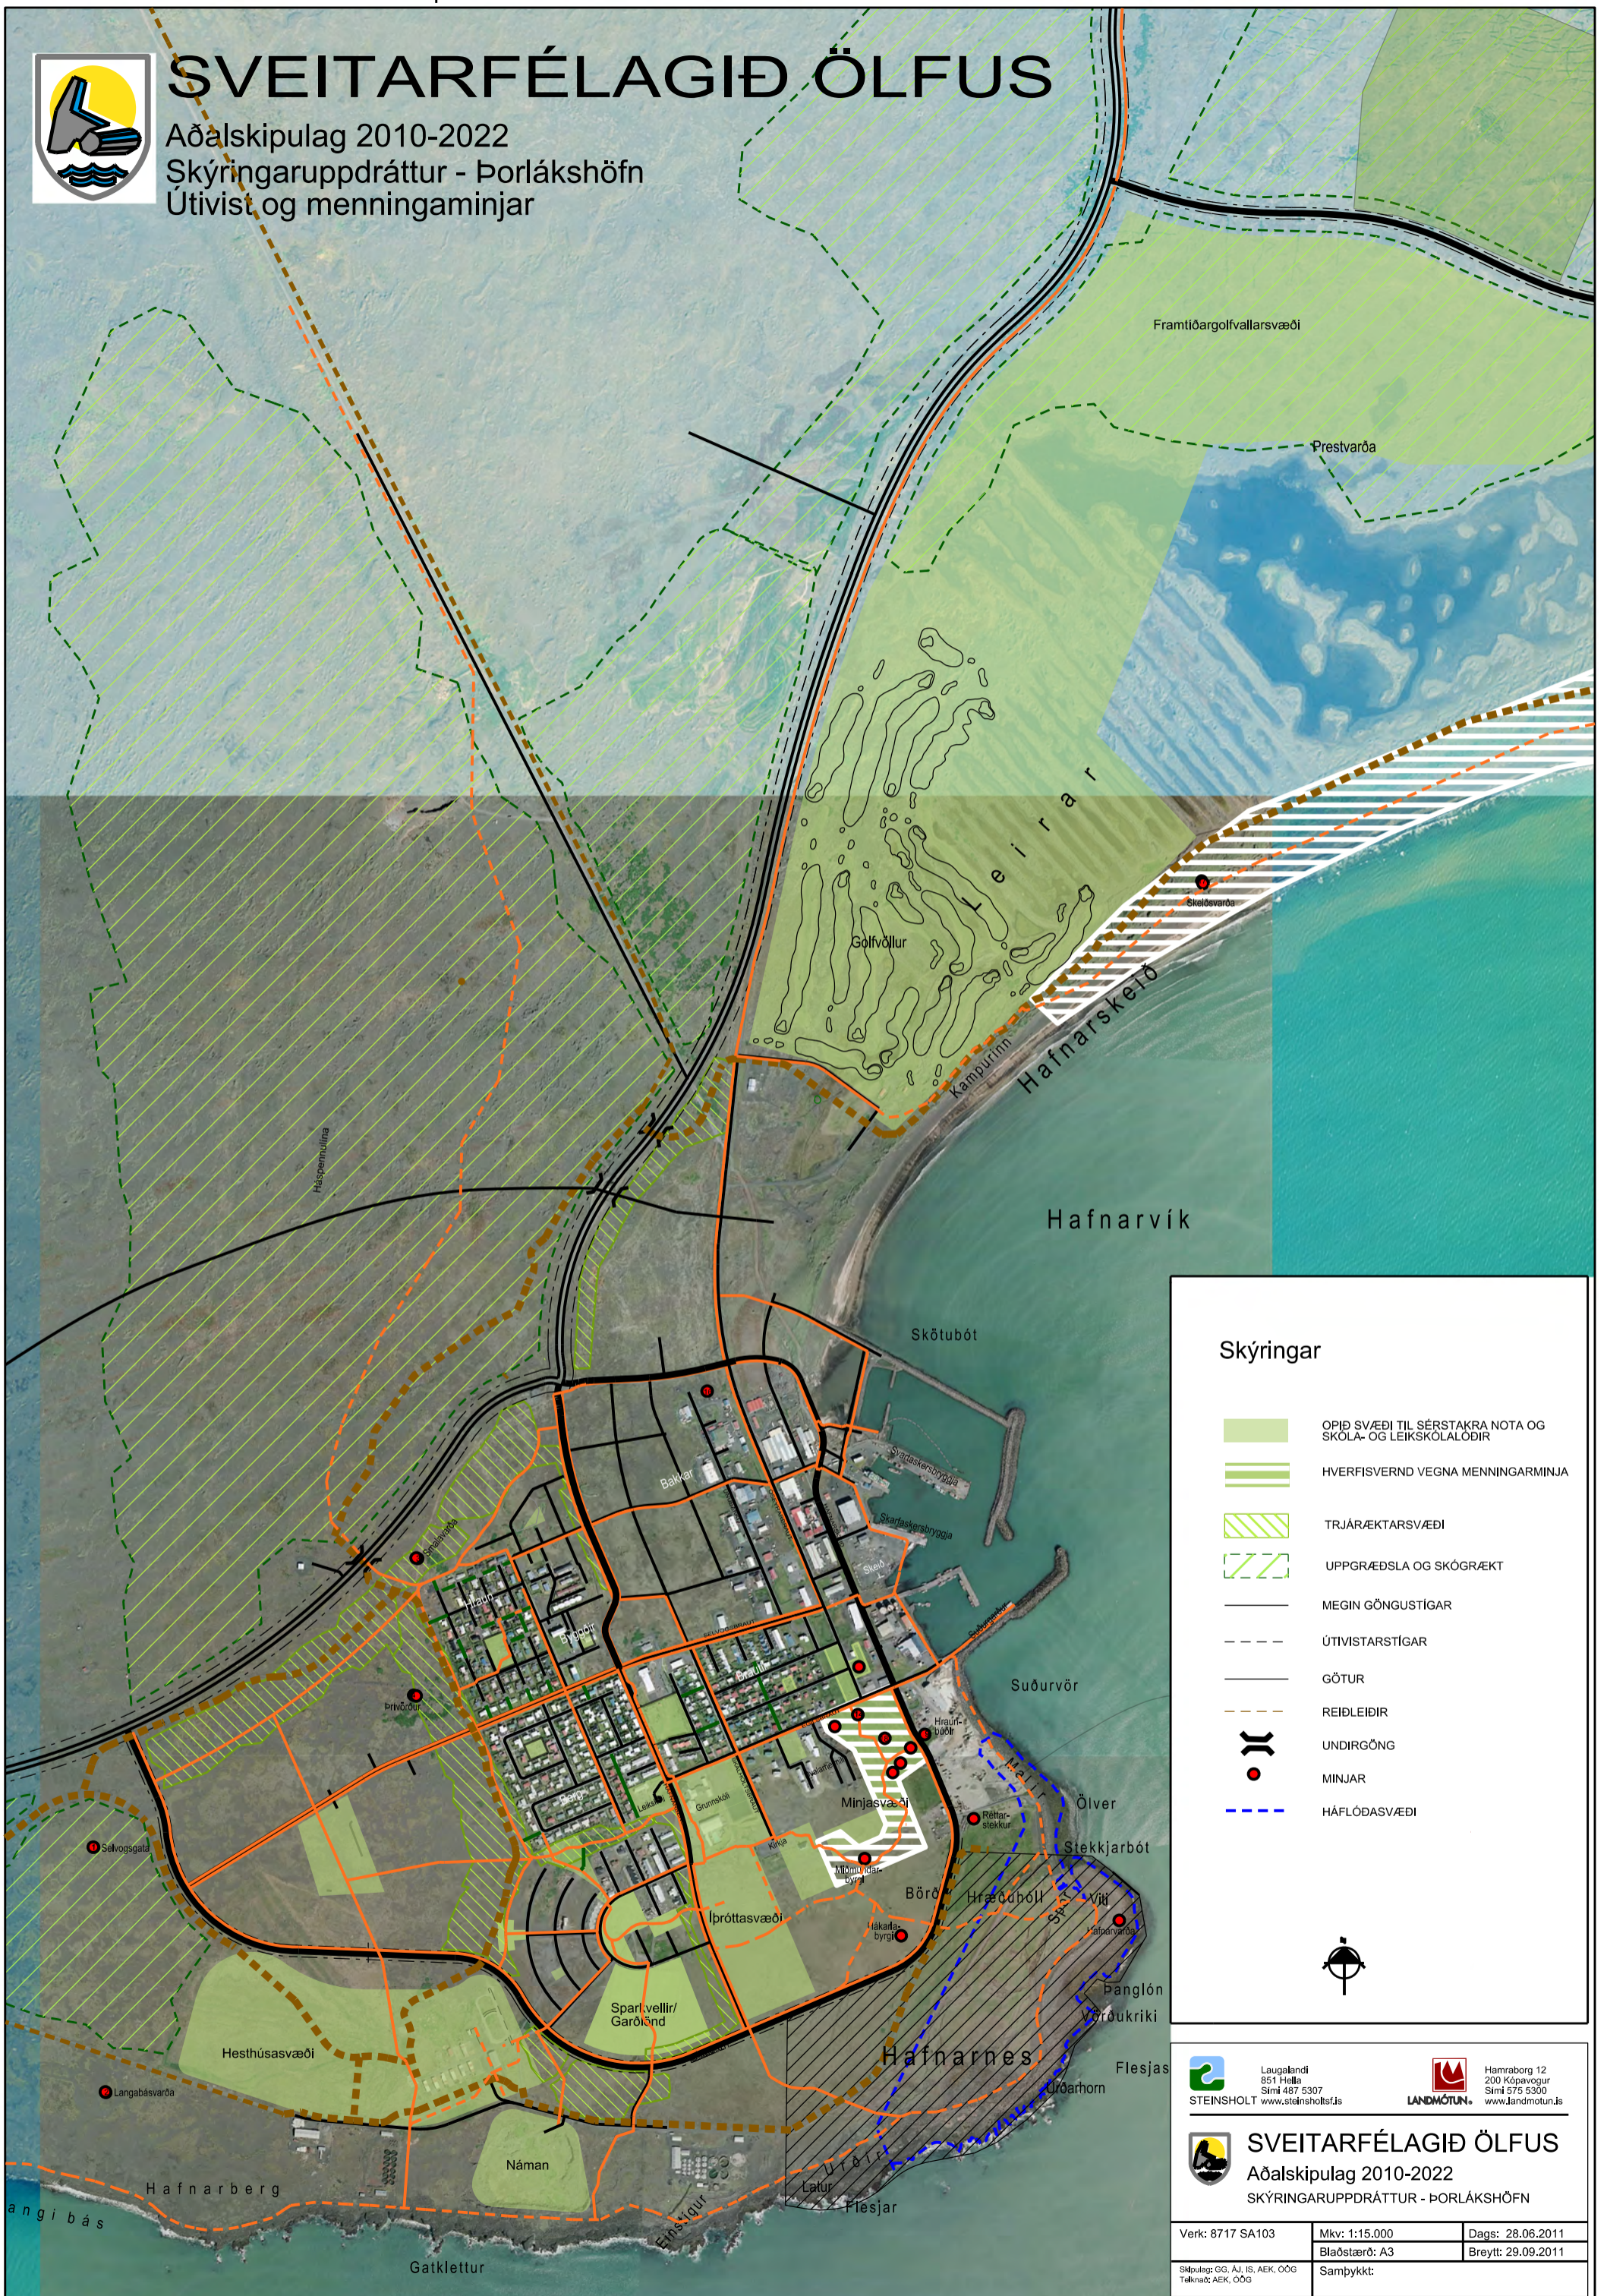

SVEITARFÉLAGIÐ ÖLFUS

Aðalskipulag 2010-2022
Skýringaruppráttur - Þorlákshöfn
Útivist og menningaminjar

Skýringar

- OPÍÐ SVÆÐI TIL SÉRSTAKRA NOTA OG SKÓLA- OG LEIKSKÓLALÓÐIR
- HVERFISVERND VEGNA MENNINGARMINJA
- TRJÁRÆKTARSVÆÐI
- UPPGRÆÐSLA OG SKÓGRÆKT
- MEGIN GÖNGUSTÍGAR
- ÚTIVISTARSTÍGAR
- GÖTUR
- REIÐLEIÐIR
- UNDIRGÖNG
- MINJAR
- HÁFLÓÐASVÆÐI

Hamraborg 12
200 Kópavogur
Sími 575 5300
www.landmotun.is

SVEITARFÉLAGIÐ ÖLFUS

Aðalskipulag 2010-2022
SKÝRINGARUPPRÁTTUR - ÞORLÁKSHÖFN

Verk: 8717 SA103

Mkv: 1:15.000

Dags: 28.06.2011

Skipulag: GG, AJ, IS, AEK, ÖÖG
Teknað: AEK, ÖÖG

Blaðstærð: A3

Breytt: 29.09.2011

Samþykkt: